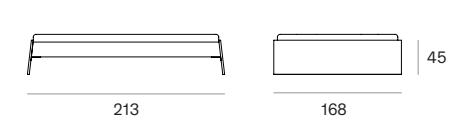

›Stockholm‹ ist eine Weiterentwicklung von Stapelbett ›Lönneberga‹. Die charakteristisch schrägen Kopf- und Fußteile bleiben erhalten, allerdings bietet ›Stockholm‹ mit seinen Maßen von 140 cm, 160 cm beziehungsweise 180 cm mehr Platz.

Das Bett ist mit niedrigem und hohem Kopfteil sowie mit und ohne Schublade erhältlich.

Stockholm 140 hoch

Stockholm 140 niedrig

Stockholm 160 hoch

Stockholm 160 niedrig

Stockholm 180 hoch

Stockholm 180 niedrig