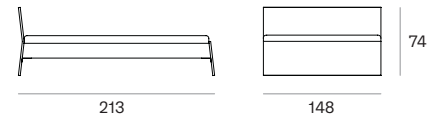

›Stockholm‹ ist eine Weiterentwicklung von Stapelbett ›Lönneberga‹. Die charakteristisch schrägen Kopf- und Fußteile bleiben erhalten, allerdings bietet ›Stockholm‹ mit seinen Maßen von 140 cm, 160 cm beziehungsweise 180 cm mehr Platz.

Das Bett ist mit niedrigem und hohem Kopfteil sowie mit und ohne Schublade erhältlich.

Stockholm 140 hoch

Stockholm 140 niedrig

Stockholm 160 hoch

Stockholm 160 niedrig

Stockholm 180 hoch

Stockholm 180 niedrig