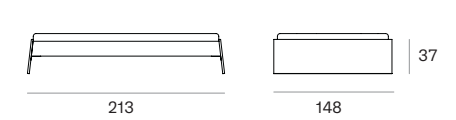

›Stockholm‹ ist eine Weiterentwicklung von Stapelbett ›Lönneberga‹. Die charakteristisch schrägen Kopf- und Fußteile bleiben erhalten, allerdings bietet ›Stockholm‹ mit seinen Maßen von 140 cm, 160 cm beziehungsweise 180 cm mehr Platz.

Das Bett ist mit niedrigem und hohem Kopfteil sowie mit und ohne Schublade erhältlich.

Stockholm 140 hoch

Stockholm 140 niedrig

Stockholm 160 hoch

Stockholm 160 niedrig

Stockholm 180 hoch

Stockholm 180 niedrig