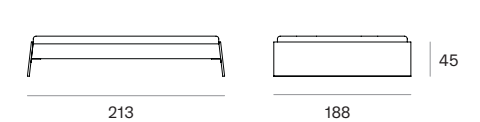

›Stockholm‹ ist eine Weiterentwicklung von Stapelbett ›Lönneberga‹. Die charakteristisch schrägen Kopf- und Fußteile bleiben erhalten, allerdings bietet ›Stockholm‹ mit seinen Maßen von 140 cm, 160 cm beziehungsweise 180 cm mehr Platz.

Das Bett ist mit niedrigem und hohem Kopfteil sowie mit und ohne Schublade erhältlich.

Stockholm 140 hoch

Stockholm 140 niedrig

Stockholm 160 hoch

Stockholm 160 niedrig

Stockholm 180 hoch

Stockholm 180 niedrig