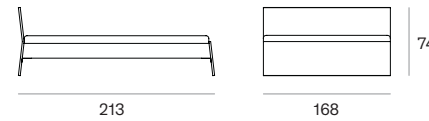

›Stockholm‹ ist eine Weiterentwicklung von Stapelbett ›Lönneberga‹. Die charakteristisch schrägen Kopf- und Fußteile bleiben erhalten, allerdings bietet ›Stockholm‹ mit seinen Maßen von 140 cm, 160 cm beziehungsweise 180 cm mehr Platz.

Das Bett ist mit niedrigem und hohem Kopfteil sowie mit und ohne Schublade erhältlich.

Stockholm 140 hoch

Stockholm 140 niedrig

Stockholm 160 hoch

Stockholm 160 niedrig

Stockholm 180 hoch

Stockholm 180 niedrig