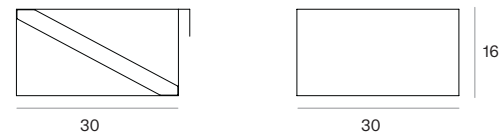

Zubehör

Nachttisch zum einhängen