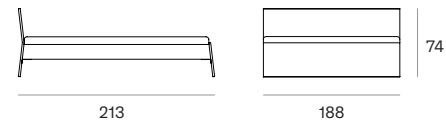

›Stockholm‹ ist eine Weiterentwicklung von Stapelbett ›Lönneberga‹. Die charakteristisch schrägen Kopf- und Fußteile bleiben erhalten, allerdings bietet ›Stockholm‹ mit seinen Maßen von 140 cm, 160 cm beziehungsweise 180 cm mehr Platz.

Das Bett ist mit niedrigem und hohem Kopfteil sowie mit und ohne Schublade erhältlich.

Stockholm 140 hoch

Stockholm 140 niedrig

Stockholm 160 hoch

Stockholm 160 niedrig

Stockholm 180 hoch

Stockholm 180 niedrig